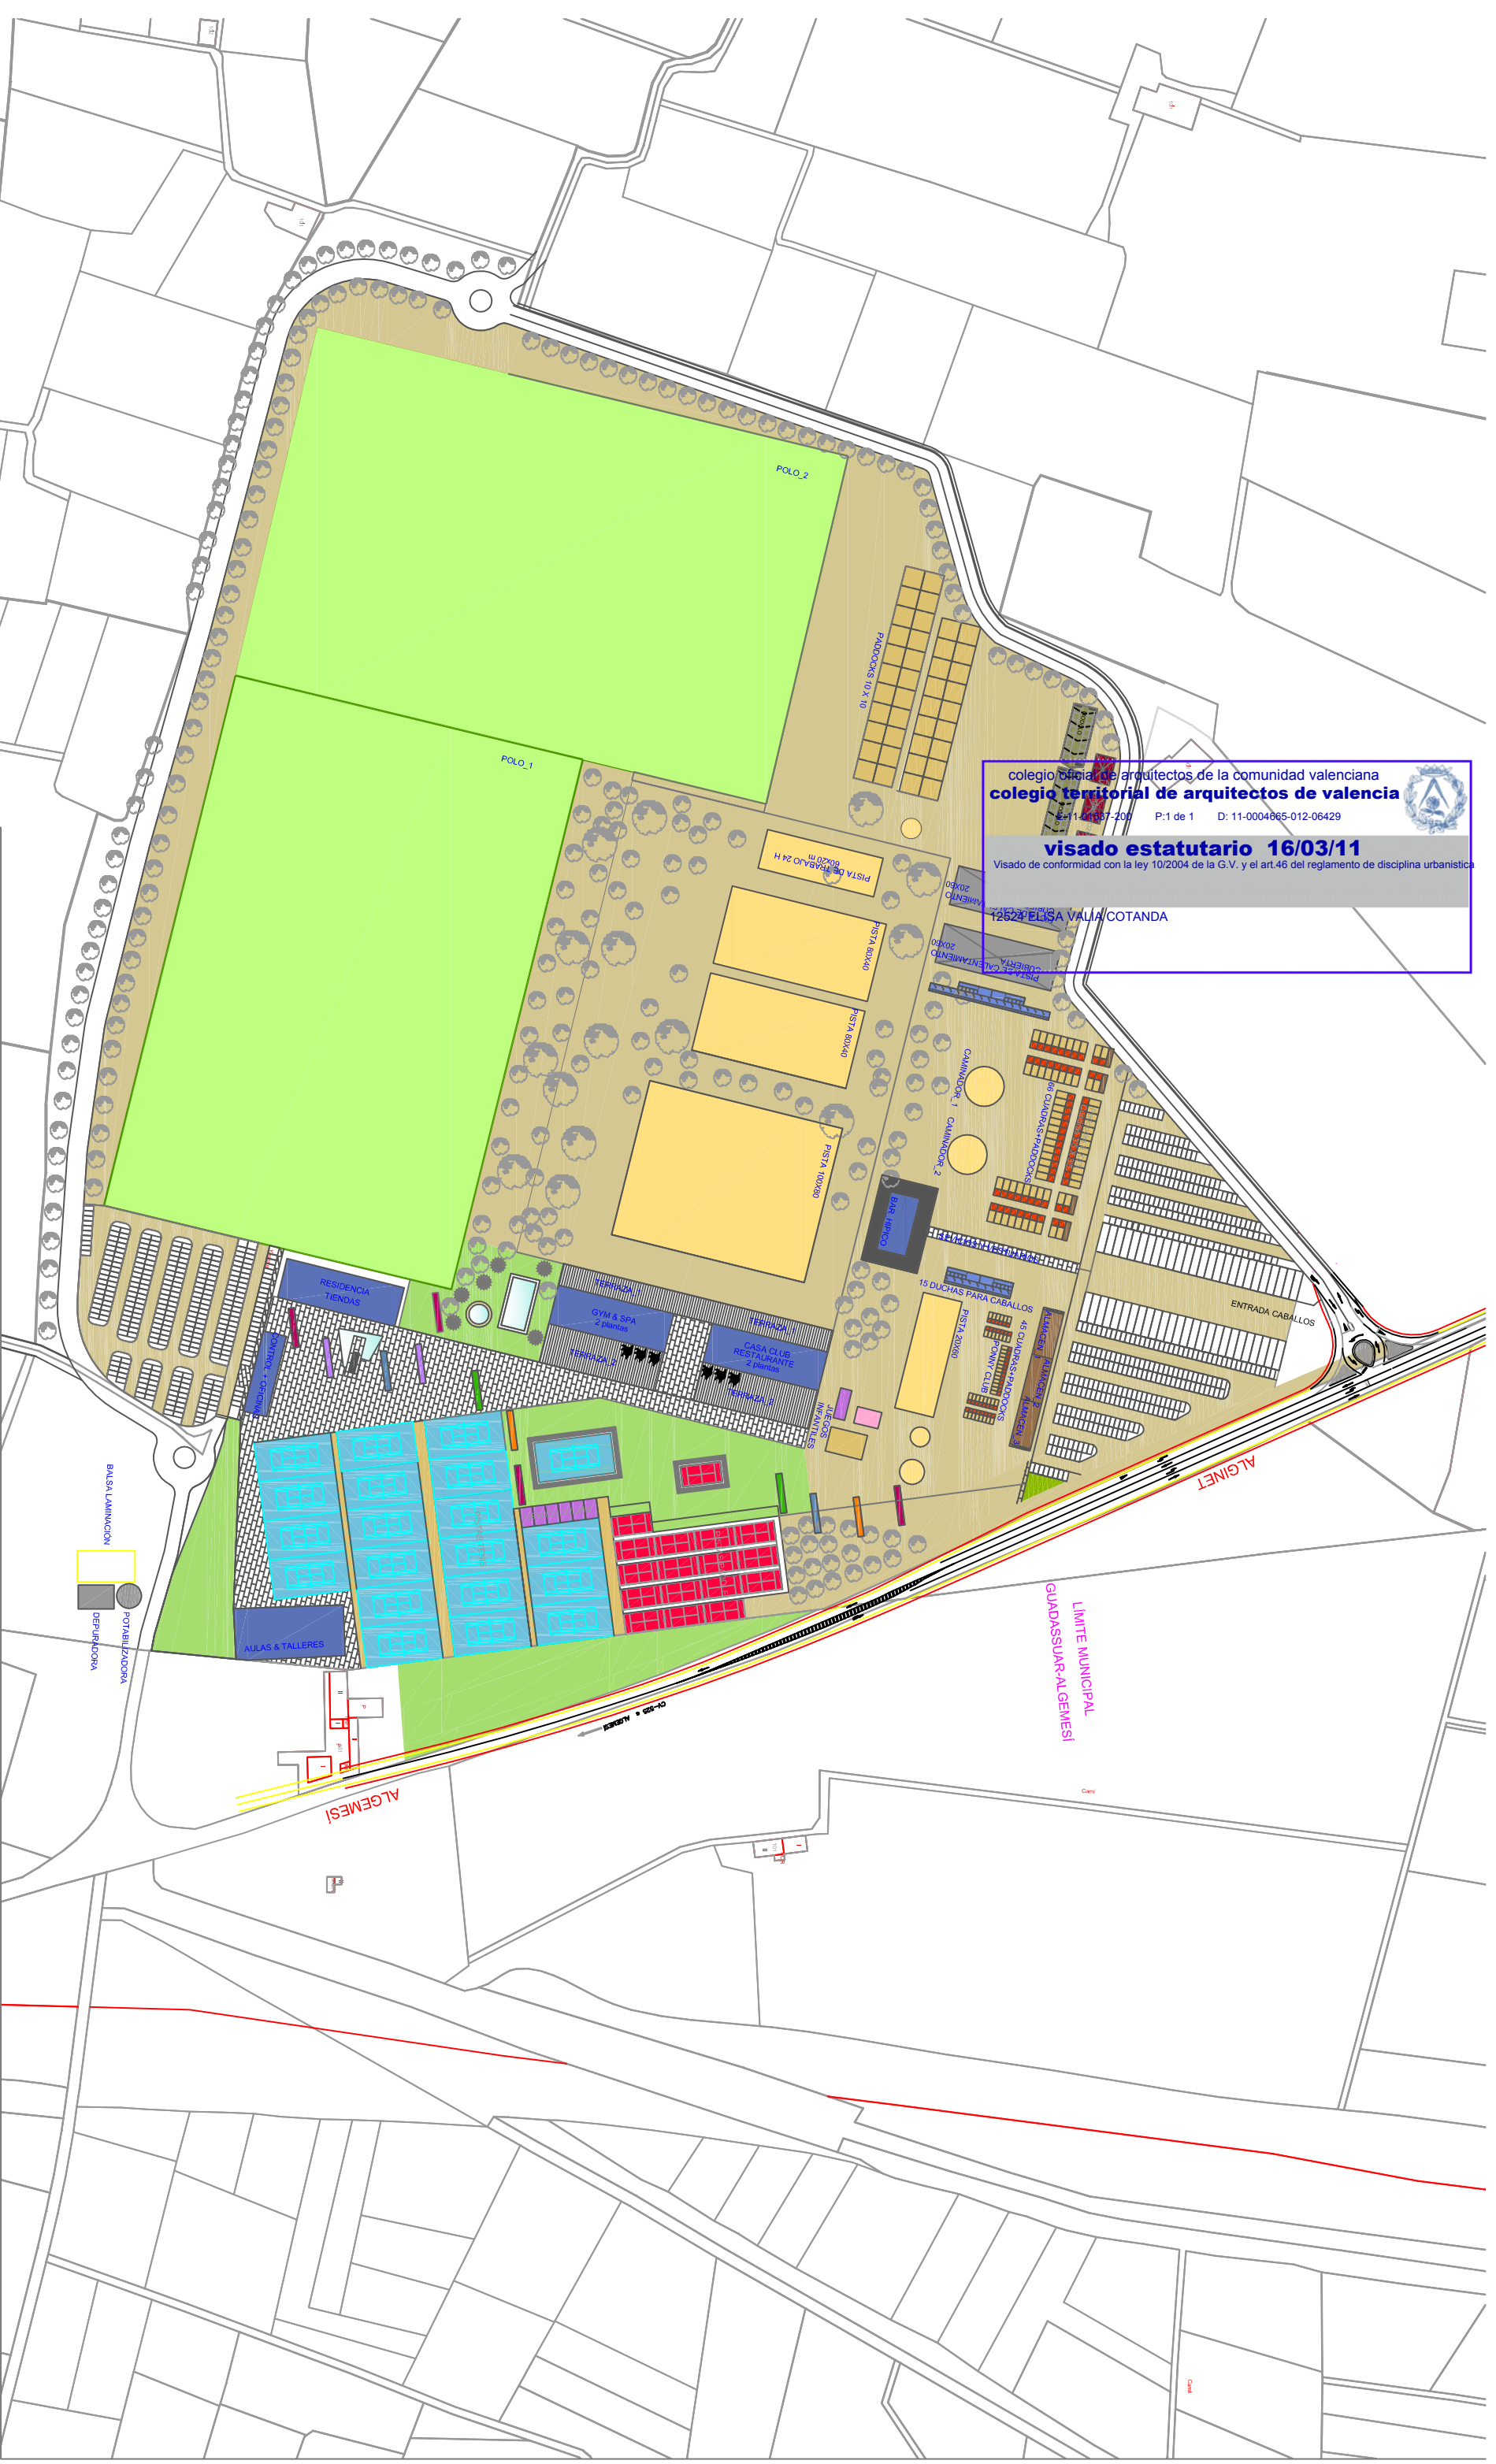

PROYECTO: Estudio de Integración Paisajística
PROMOTOR: Proelit Valencia 2011, S.L.
PLANO: ACCESOS AL CLUB DE CAMPO
EMPLAZAMIENTO: Guadassuar (Valencia)

Fecha: Feb- 2011
Escala: 1/3.000
Plano n° 4

Elisa Valia Cotanda
Arquitecta col. 12.524 - 633.710.556
HABITArquitectos
San Vicente Mártir, 84-2A - 46002 Valencia